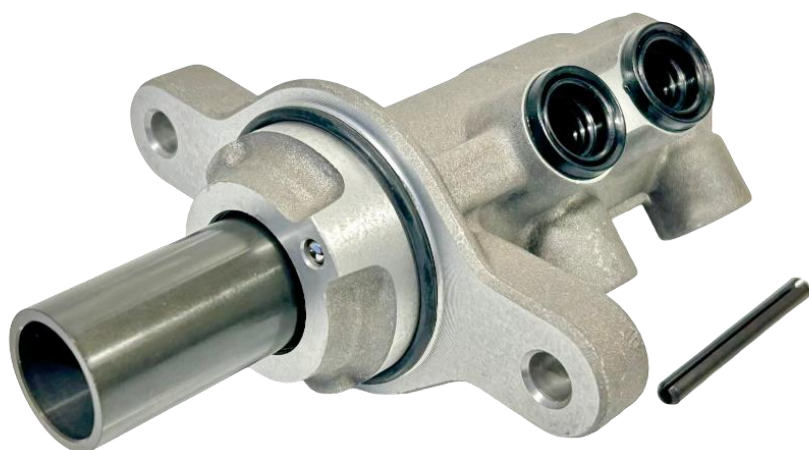

## C-2270

Cilindro Mestre de Freio Ø25,40mm

Imagens meramente ilustrativas.

### Jeep

Veículo	OE	Ano	Obs:
Compass	68347156AC	2016-2023	-

Código	Peso (kg)	Cód. Barras	Class. Fiscal	IPI	C X L X A (mm) Embalagem	Múltiplo de venda
C-2270	0,506	7893049227001	87083090	3,25%	238x117x110	1

### Cilindro Mestre de Freio Ø25,40mm

## C-3586

Cilindro de roda Ø20,63mm

Imagens meramente ilustrativas.